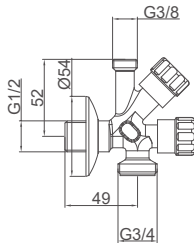

15.025.28.00

HU

Kombinált sarokszelep

- Mosógéptöltő funkcióval

EN

Angular valve

- For washing machines

Teljesítménynyilatkozat elérhetősége:
www.mofem.hu/minosegi-tanositvanyok

Gyártó / Produced by
STROHM MOFÉM Zrt.
9200 Mosonmagyaróvár, Terv u. 92.

www.mofem.hu

MOFÉM

1/2"-3/8"-3/4"

T max. 90°C

P nom. 1 Mpa (10 bar)

Kombinált sarokszelep